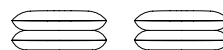

**Statement of Line**

**Open module**  
Standard

w	d	h	seat h	Arm h
76 cm	87 cm	90 cm	46 cm	90 cm

**Open module**  
Deep

w	d	h	seat h	Arm h
90 cm	101 cm	90 cm	46 cm	90 cm

**Corner Module**  
Standard

w	d	h	seat h	Arm h
87 cm	87 cm	90 cm	46 cm	90 cm

**Corner Module**  
Deep

w	d	h	seat h	Arm h
101 cm	101 cm	90 cm	46 cm	90 cm

**Ottoman**  
Standard

w	d	h
87 cm	87 cm	46 cm

**Ottoman**  
Deep

w	d	h
101 cm	101 cm	46 cm

**Accessory - Square Pillow**

w	h
60 cm	60 cm