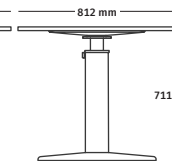

Statement of Line

OE1 Sit-Stand Table – Rectangular

OE1 Sit-Stand Table – Rectangular with Wrap

711-1168 mm

711-1168 mm

OE1 Sit-Stand Table – Round

711-1168 mm

Sustainability