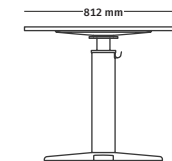

Statement of Line

OE1 Sit-Stand Table – Rectangular

OE1 Sit-Stand Table – Rectangular with Wrap

711-1168 mm

711-1168 mm

OE1 Sit-Stand Table – Round

711-1168 mm

Sustainability