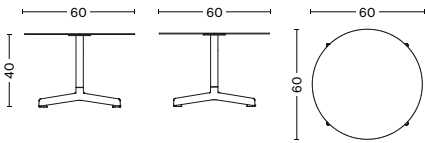

DIMENSIONS

NEU TABLE | ROUND
DIAMETER Ø70 CM | 27.50"
HEIGHT 74 CM | 29.25"

NEU TABLE | SQUARE
LENGTH 60 CM | 23.50"
WIDTH 60 CM | 23.50"
HEIGHT 74 CM | 29.25"

NEU TABLE LOW | ROUND
DIAMETER Ø60 CM | 23.50"
HEIGHT 40 CM | 15.75"

NEU TABLE LOW | SQUARE
LENGTH 60 CM | 23.50"
WIDTH 60 CM | 23.50"
HEIGHT 40 CM | 15.75"

NEU TABLE LOW | ROUND
DIAMETER Ø70 CM | 27.50"
HEIGHT 40 CM | 15.75"

NEU TABLE HIGH | ROUND
DIAMETER Ø60 CM | 23.50"
HEIGHT 95 CM | 37.50"