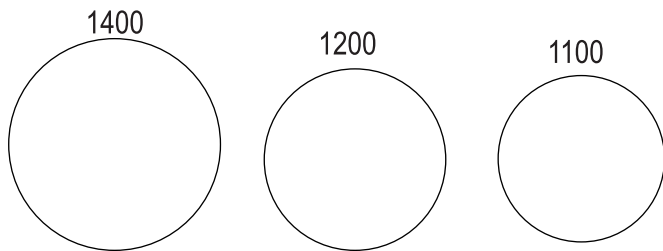

Runda bordsskivor, för 1 st kona /
Round table tops, for 1 cone