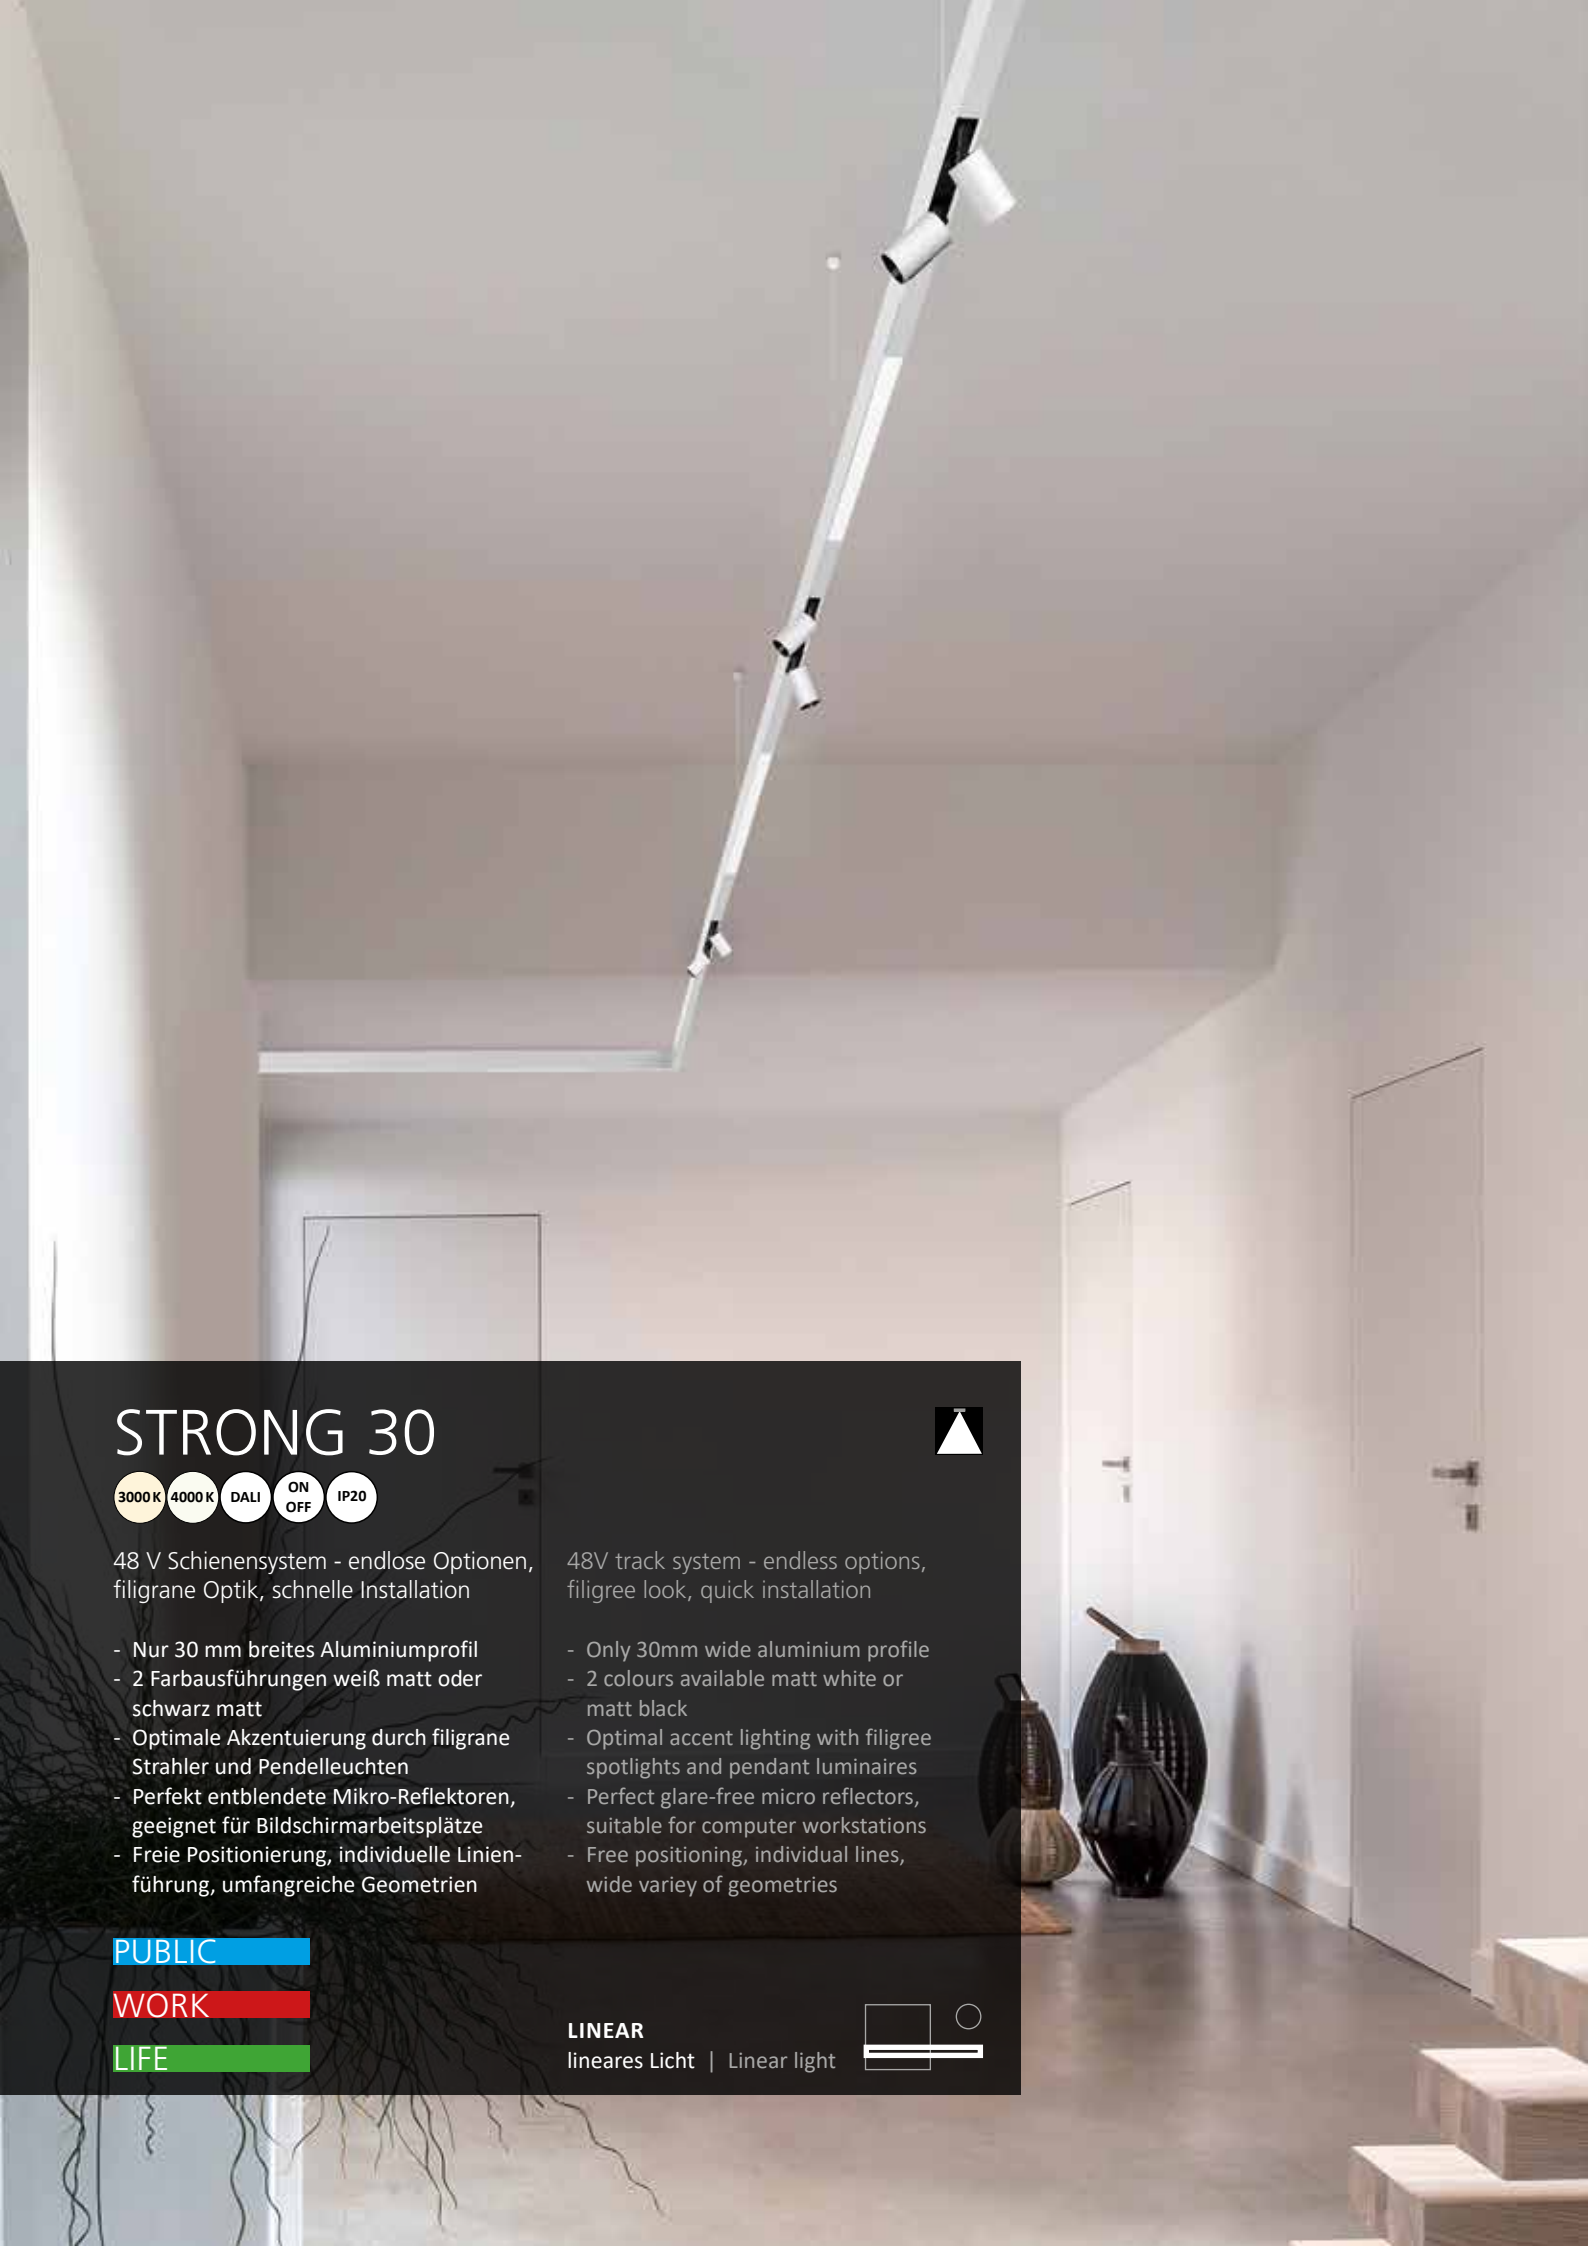

STRONG 30

3000 K 4000 K DALI ON OFF IP20

48 V Schienensystem - endlose Optionen, filigrane Optik, schnelle Installation

- Nur 30 mm breites Aluminiumprofil
- 2 Farbausführungen weiß matt oder schwarz matt
- Optimale Akzentuierung durch filigrane Strahler und Pendelleuchten
- Perfekt entblendete Mikro-Reflektoren, geeignet für Bildschirmarbeitsplätze
- Freie Positionierung, individuelle Linienführung, umfangreiche Geometrien

48V track system - endless options, filigree look, quick installation

- Only 30mm wide aluminium profile
- 2 colours available matt white or matt black
- Optimal accent lighting with filigree spotlights and pendant luminaires
- Perfect glare-free micro reflectors, suitable for computer workstations
- Free positioning, individual lines, wide variety of geometries

PUBLIC

WORK

LIFE

LINEAR
lineares Licht | Linear light

STRONG 30 48 V Schienensystem | 48V track system

Leuchteneinsatz|Luminaire insert

DESIGN

COLOUR 1 ○ weiß|white 3 ● schwarz|black
KELVIN 30 3000 K 40 4000 K