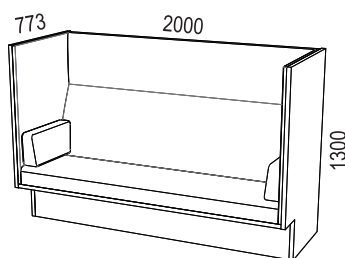

Art 04900:
Mute soffa utan tak / Mute sofa without roof

HORREDS
1936

www.horreds.se