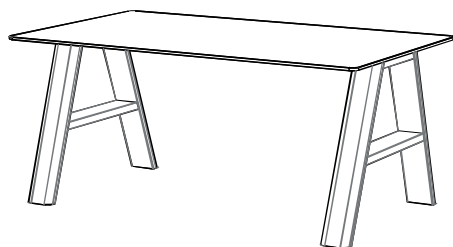

HEMARBETSPLATS / HOME WORK PLACE

CUBA

Bordsskiva i desktop på 18 mm plywood med klarlackad fasad kant. Hörnradie 20 mm.

Storlekar (mm): 1000x700, 1200x700, 1400x700, 1000x650, 1200x650, 1400x650.

Färger Forbo desktop: 4132 Ash, 4154 Burgundy, 4166 Charcoal, 4172 Mauve, 4174 Conifer, 4175 Pebble, 4176 Mushroom, 4177 Vapour, 4179 Smokey Blue och 4184 Olive.

Benstativ i klarlackad massiv ek. Svartbetsat alt vitpigmenterat mot tilläggskostnad. Bordshöjd 73 cm.

Table top in linoleum on 18 mm plywood with clear coated chamfered edge. Corner radius 20 mm.

Sizes (mm): 1000x700, 1200x700, 1400x700, 1000x650, 1200x650, 1400x650.

Lengths: 1000, 1200 and 1400 mm.
Widths: 650 and 700 mm.

Cable tray art 621080-2

Slimtray pen drawer art 4048